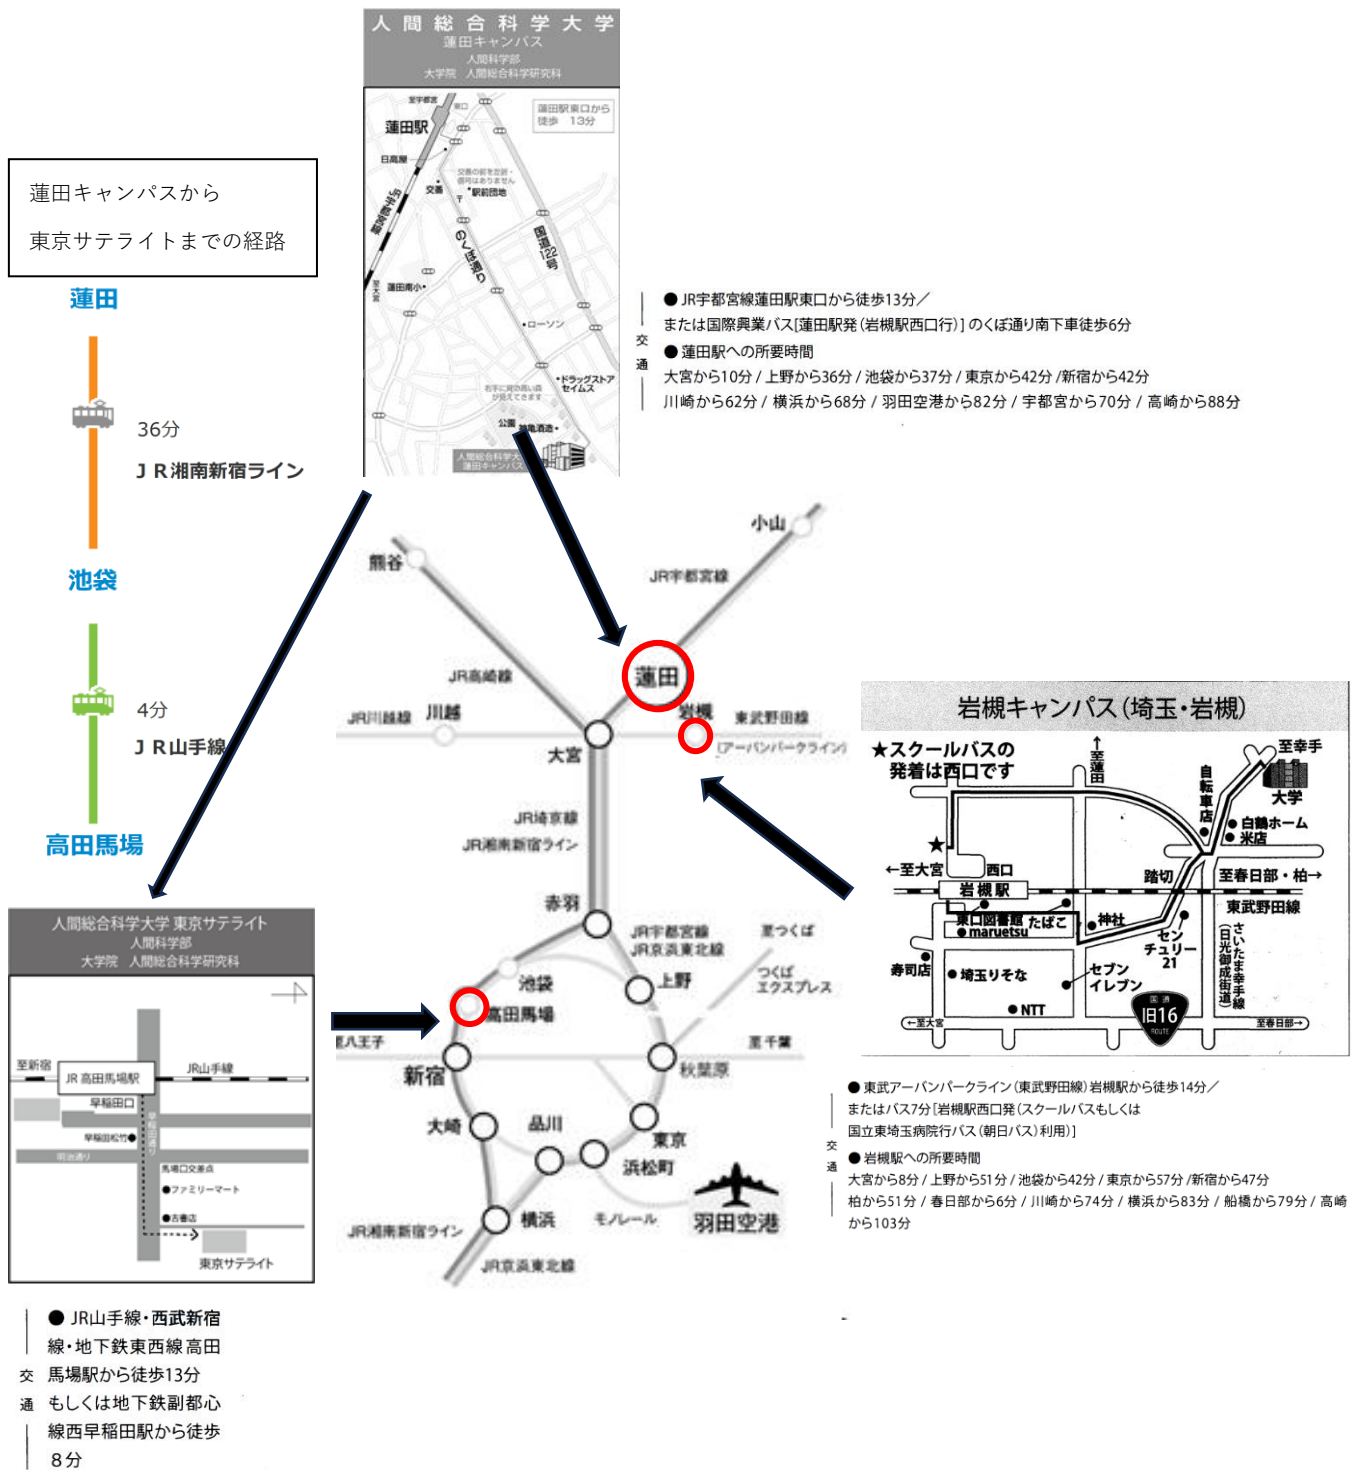

(1) 都道府県内における位置関係の図面
 埼玉県におけるキャンパスの位置

東京都におけるサテライトの位置

(2) 最寄駅からの距離、交通機関及び所要時間がわかる図面

(3) 校舎、運動場等の配置図