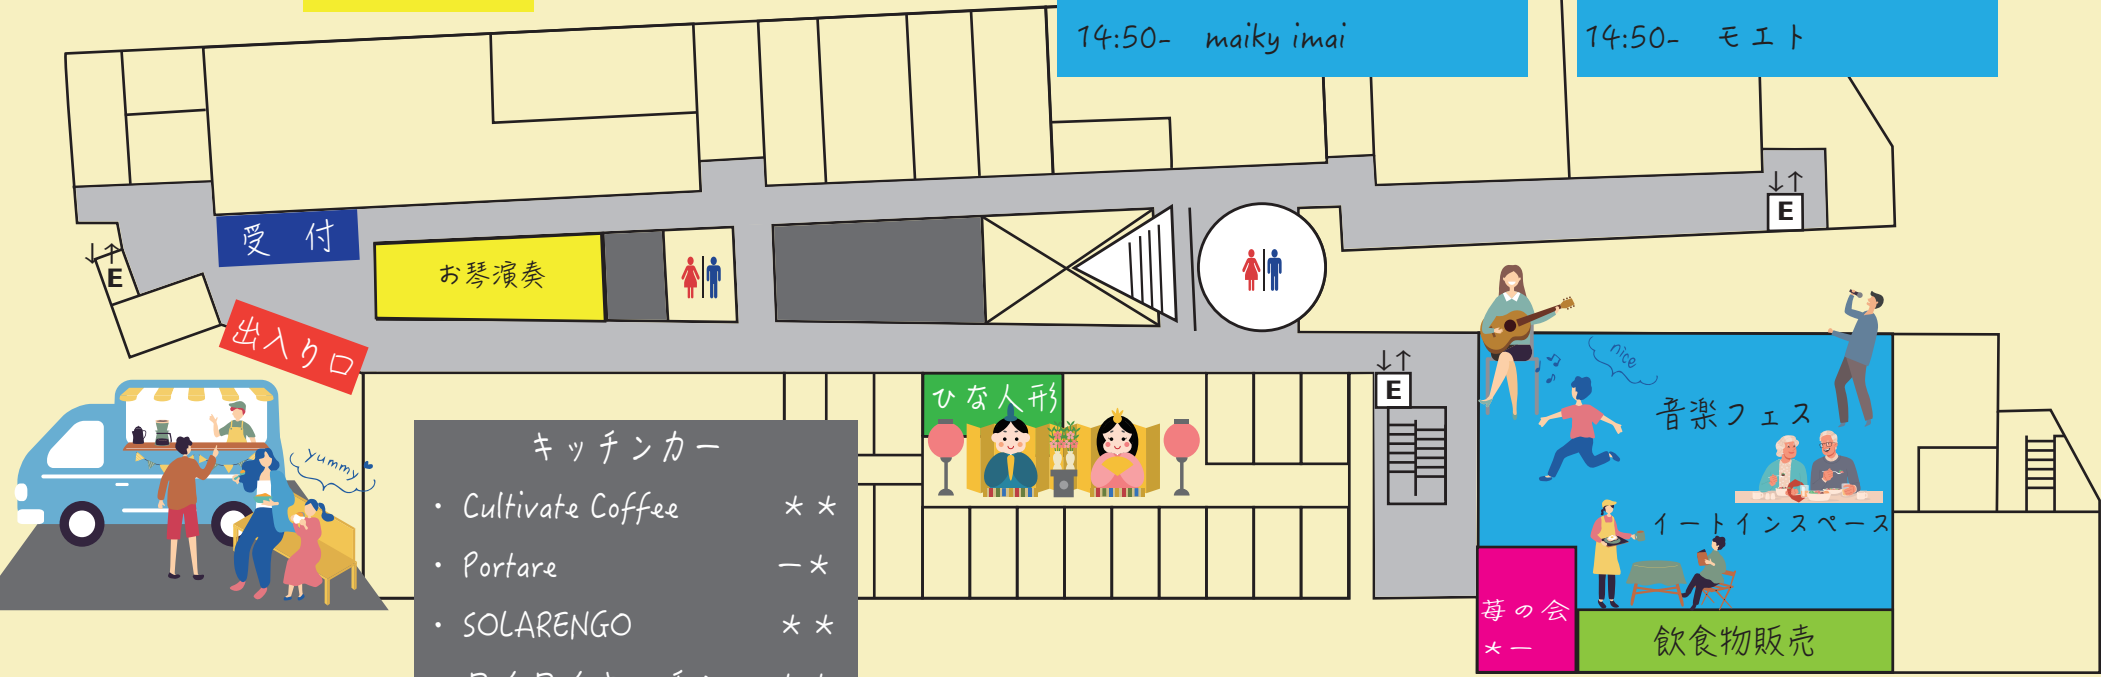

1F

お琴演奏 25日
12:30-12:55
箏曲福寿会

音楽フェス 25日
13:05- mei to yasuha to takashi
13:40- yuka
14:15- あお
14:50- maiky imai

音楽フェス 26日
12:30- 渋谷実加
13:05- YuuTa
13:40- 工藤柚奈
14:15- ~~ジョルノストラ~~
14:50- モエト

- キッチンカー
- ・ Cultivate Coffee **
 - ・ Portare 一*
 - ・ SOLARENKO **
 - ・ ワイワイキッチン **
 - ・ 台所屋がぶり *一
 - ・ Umi to Kaze **
- ** : 25・26日出店
*一 : 25日出店
一* : 26日出店

- 飲食物販売
- ・ 麦物語 **
 - ・ すこやか農園 *一
 - ・ りすたーと農業部 **
- ** : 25・26日出店
*一 : 25日出店
一* : 26日出店

** : 25・26日出店 *一 : 25日出店 一* : 26日出店