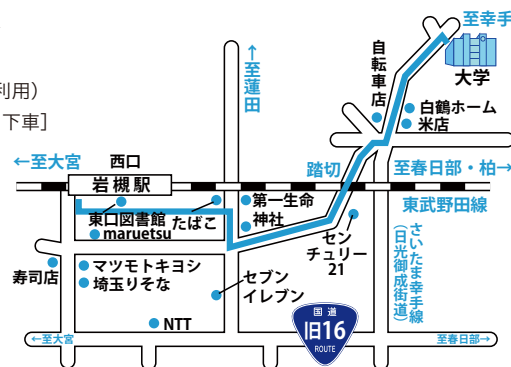

## 岩槻キャンパス

※お車でのご来校はご遠慮いただいております

〒339-8555 埼玉県さいたま市岩槻区太田字新正寺曲輪 354-3  
TEL: 048-758-7111 / 9:00 ~ 17:00

### ◆東武アーバンパークライン 岩槻駅

徒歩 14分またはバス 4分

[岩槻駅西口発(国立東埼玉病院行バス(朝日バス)利用)  
人間総合科学大学 岩槻キャンパス下車]